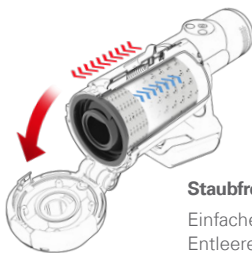

Gründliche Reinigung

Fugendüse und 2-in-1 Kombi-Aufsatz für eine gründliche Reinigung auf hohem Niveau.

Einfache Aufbewahrung

Dank Wandhalterung mit integrierter Zubehöraufbewahrung lässt sich der Numatic Quick einfach verstauen und gleichzeitig laden.

Warum Pods?

Staubfreies Entleeren

Einfaches und berührungsloses Entleeren mit einem Klick.

Maximale Performance

Der Luftstrom verdichtet den Schmutz, sodass mehr Staub aufgenommen werden kann.

Recyceltes Material