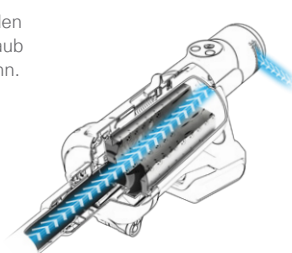

Gründliche Reinigung

Fugendüse und 2-in-1 Kombi-Aufsatz für eine gründliche Reinigung auf hohem Niveau.

Einfache Aufbewahrung

Dank Wandhalterung mit integrierter Zubehöraufbewahrung lässt sich der Numatic Quick einfach verstauen und gleichzeitig laden.

Warum Pods?

Staubfreies Entleeren

Einfaches und berührungsloses Entleeren mit einem Klick.

Maximale Performance

Der Luftstrom verdichtet den Schmutz, sodass mehr Staub aufgenommen werden kann.

Recyceltes Material